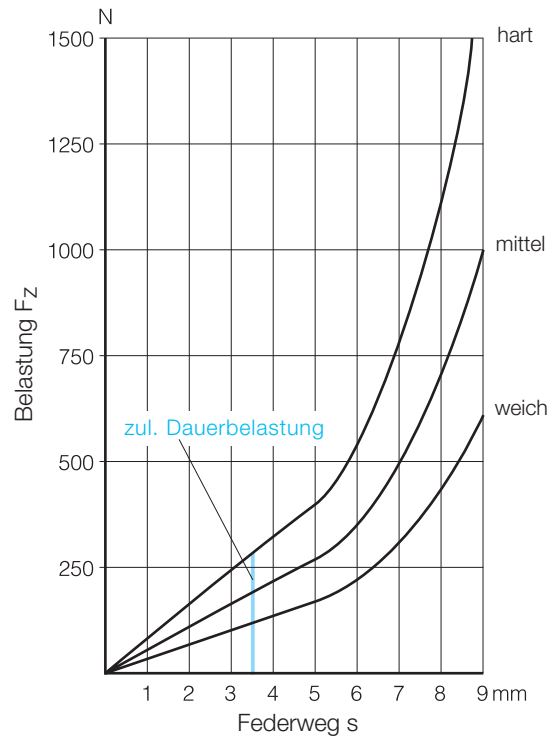

Lieferprogramm MEGI®-Deckenelemente

Megi-Deckenelement

Artikel-Nr. 782 002

Varianten:

hart, mittel, weich

Megi-Deckenelement

Artikel-Nr. 782 002 S1

Varianten:

hart, mittel, weich

Lagerware. Lieferung nur in Verpackungseinheiten von 10 Teilen möglich.

Alle nicht blau gekennzeichneten Artikel sind Katalogware und können auf Anfrage produziert werden. Liefermenge auf Anfrage.