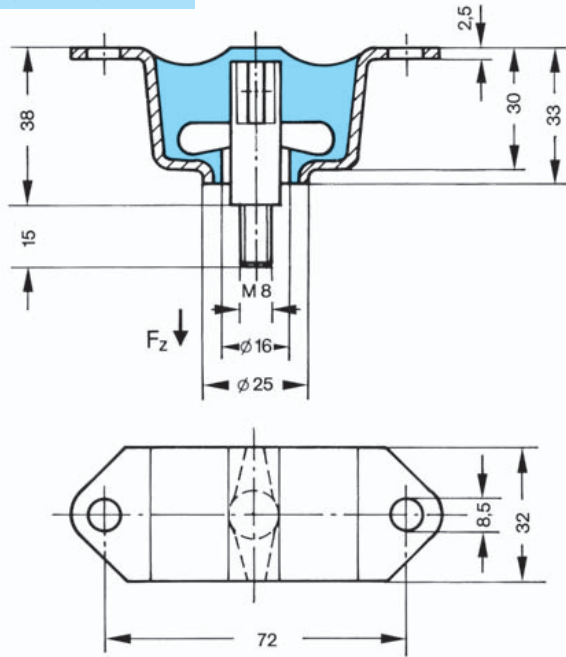

Lieferprogramm MEGI®-Deckenelemente

Megi-Deckenelement

Artikel-Nr. 782 002

Varianten:

hart, mittel, weich

Megi-Deckenelement

Artikel-Nr. 782 002 S1

Varianten:

hart, mittel, weich

Lagerware. Lieferung nur in Verpackungseinheiten von 10 Teilen möglich.

Alle nicht blau gekennzeichneten Artikel sind Katalogware und können auf Anfrage produziert werden. Liefermenge auf Anfrage.