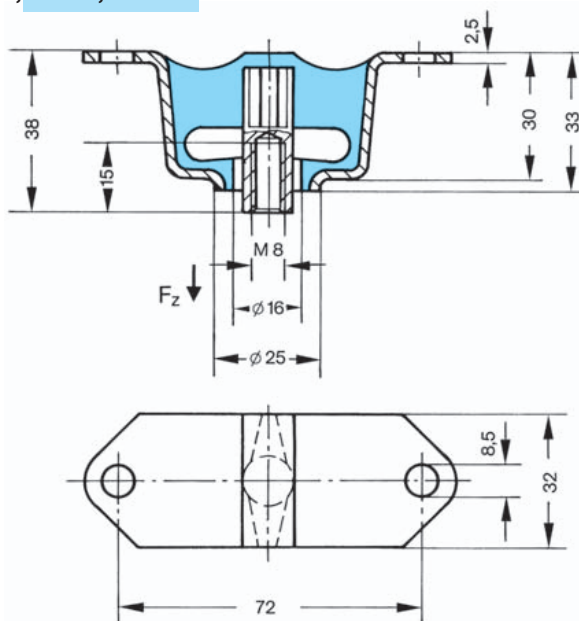

Lieferprogramm MEGI®-Deckenelemente

Megi-Deckenelement

Artikel-Nr. 782 002

Varianten:

hart, mittel, weich

Megi-Deckenelement

Artikel-Nr. 782 002 S1

Varianten:

hart, mittel, weich

Lagerware. Lieferung nur in Verpackungseinheiten von 10 Teilen möglich.

Alle nicht blau gekennzeichneten Artikel sind Katalogware und können auf Anfrage produziert werden. Liefermenge auf Anfrage.